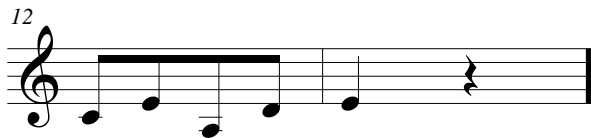

# Jogo a Cinco

(Quinteto de Flautas Doces)

Tenor

Composição e arranjo:  
Maestro Islêne Leite

Andte ♩ = 75

À Coda  $\Phi$

D.S. al Coda

$\Phi$   
rit.