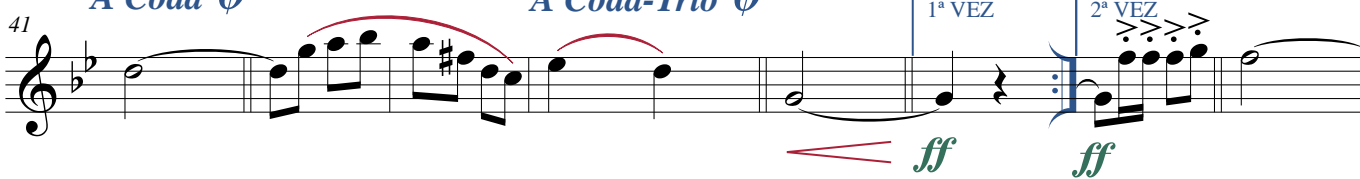

# Major Pantaleão

Sax Tenor

Dobrado

Manoel Leandro Simplicio  
(O Mestre Manuca)

Allegretto ♩ = 114

Allegretto ♩ = 114

À Coda ◊

À Coda-Trio ◊