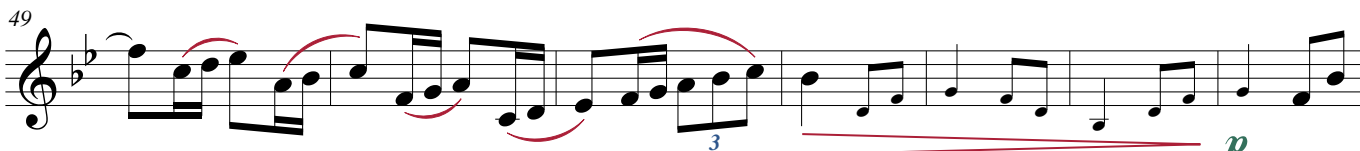

# Major Pantaleão

Sax Tenor

Dobrado

Manoel Leandro Simplicio  
(O Mestre Manuca)

Allegretto ♩ = 114

Allegretto ♩ = 114

À Coda ◊

À Coda-Trio ◊