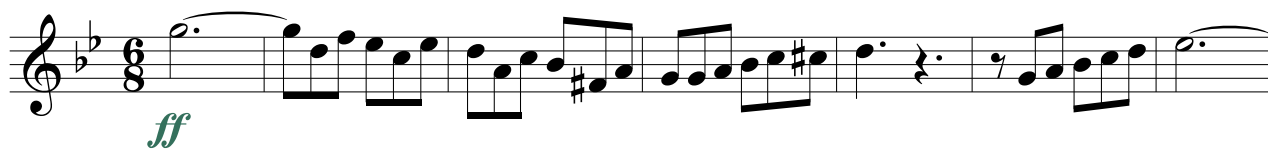

# Major Pantaleão

Sax Tenor

Dobrado

Manoel Leandro Simplicio  
(O Mestre Manuca)

Allegretto ♩ = 114

Allegretto ♩ = 114

À Coda ◊

À Coda-Trio ◊