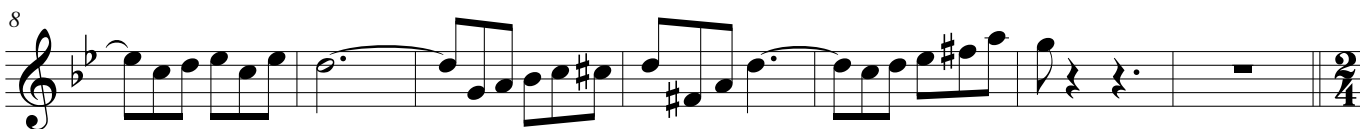

# Major Pantaleão

Sax Tenor

Dobrado

Manoel Leandro Simplicio  
(O Mestre Manuca)

Allegretto ♩ = 114

Allegretto ♩ = 114

À Coda ◊

À Coda-Trio ◊