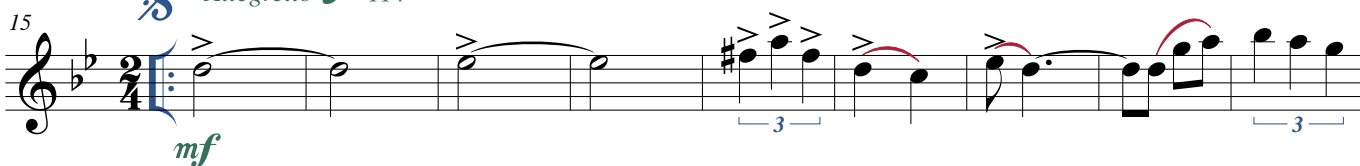

# Major Pantaleão

Sax Tenor

Dobrado

Manoel Leandro Simplicio  
(O Mestre Manuca)

Allegretto ♩ = 114

Allegretto ♩ = 114

À Coda ◊

À Coda-Trio ◊