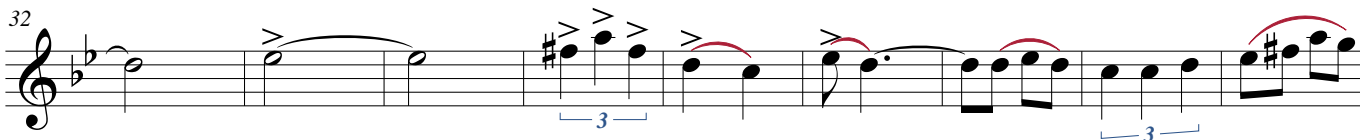

# Major Pantaleão

Sax Tenor

Dobrado

Manoel Leandro Simplicio  
(O Mestre Manuca)

Allegretto ♩ = 114

Allegretto ♩ = 114

À Coda ◊

À Coda-Trio ◊