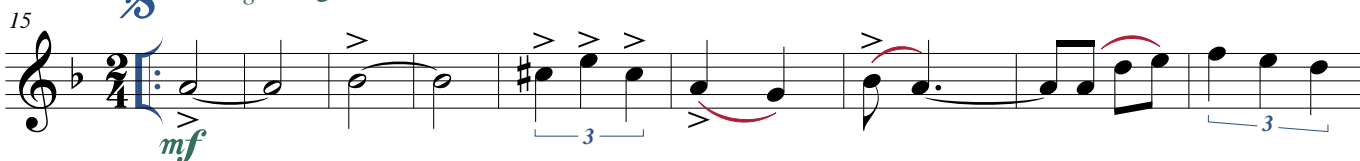

Major Pantaleão

Sax Barítono

Dobrado

Manoel Leandro Simplicio
(O Mestre Manuca)

Allegretto ♩ = 114

Allegretto ♩ = 114

À Coda Φ

À Coda-Trio Φ