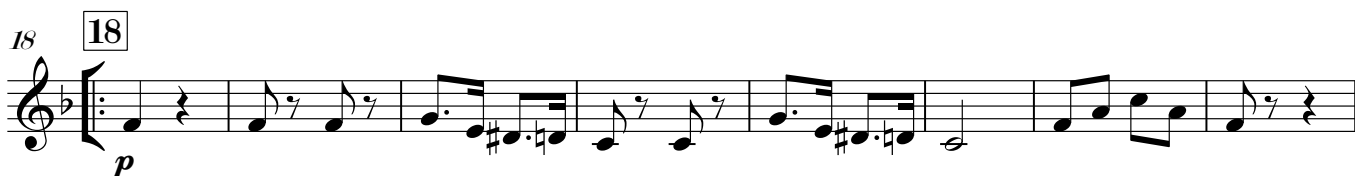

Dobrado Nº 2

Clarinete Baixo B♭

Benedito Raimundo da Silva
(1859-1921)

Allegro (Tempo de Marcha, ♩ = 120)

Dobrado Nº 2
Clarinete Baixo Bb

67 **69**
f

75

83 **1.** **2.** *ff* **Fine Trio**