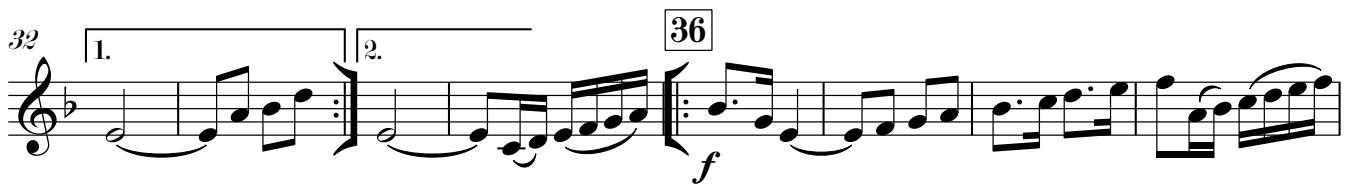

Dobrado Nº 2

Trompete B♭ 2

Benedito Raimundo da Silva
(1859-1921)

Allegro (Tempo de Marcha, ♩ = 120)

Dobrado Nº 2
Trompete Bb 2

2

67 69

75