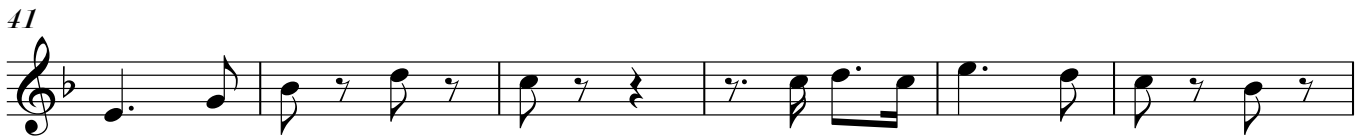

# Dobrado Nº 2

Barítono B $\flat$

Benedito Raimundo da Silva  
(1859-1921)

Allegro (Tempo de Marcha, ♩ = 120)

Dobrado Nº 2  
Barítono Bb

67 69

75

83 1. 2. Fine Trio *ff*