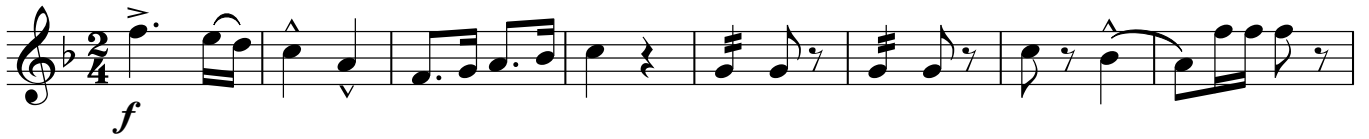

# Dobrado Nº 2

Barítono B $\flat$

Benedito Raimundo da Silva  
(1859-1921)

Allegro (Tempo de Marcha, ♩ = 120)

Dobrado Nº 2  
Barítono Bb

67 69

75

83 1. 2. Fine Trio *ff*