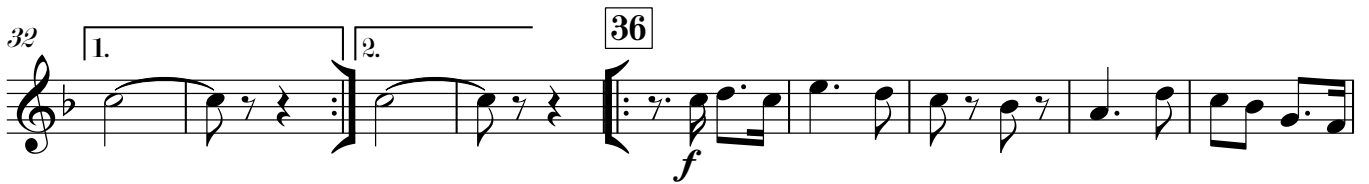

# Dobrado Nº 2

Barítono B $\flat$

Benedito Raimundo da Silva  
(1859-1921)

Allegro (Tempo de Marcha, ♩ = 120)

Dobrado Nº 2  
Barítono Bb

67 69

75

83 1. 2. Fine Trio *ff*