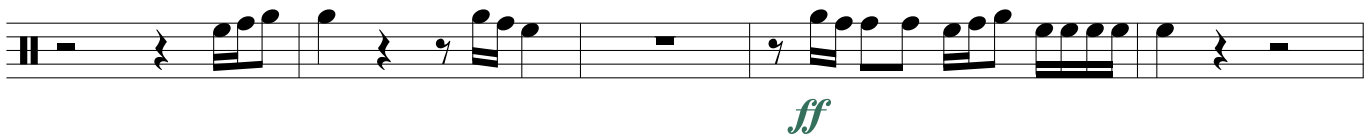

Spartarcus

Overture Symphonic

Bateria

(Essa obra é dedicada aos percussionistas
da Banda Sinfônica da GM-RIO-RJ)

Composição e Arranjo:
Bruno Rodrigues

Vivace ♩ = 144

Moderato ♩ = 76

Tempo I ♩ = 144

53

83

88

93

98

103

108

113