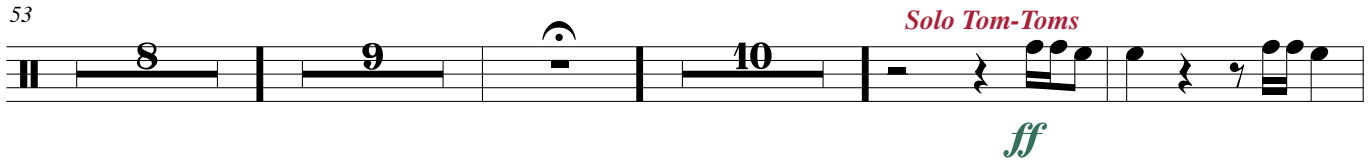

Moderato ♩ = 76

Tempo I ♩ = 144

53