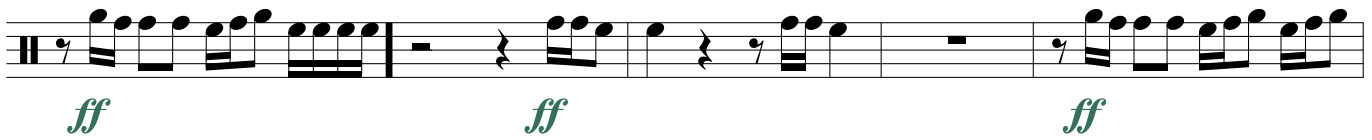

Spartarcus

Overture Symphonic

Bateria

(Essa obra é dedicada aos percussionistas
da Banda Sinfônica da GM-RIO-RJ)

Composição e Arranjo:
Bruno Rodrigues

Vivace ♩ = 144

Moderato ♩ = 76

Tempo I ♩ = 144

53

83

88

93

98

103

108

113