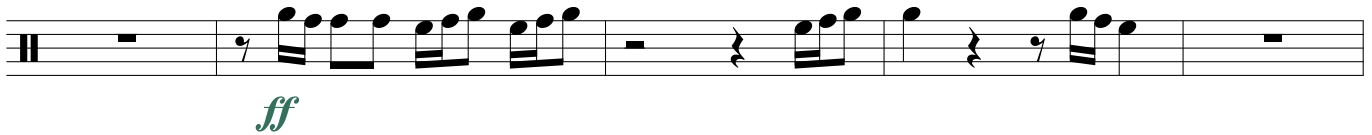

Spartarcus

Overture Symphonic

Bateria

(Essa obra é dedicada aos percussionistas
da Banda Sinfônica da GM-RIO-RJ)

Composição e Arranjo:
Bruno Rodrigues

Vivace ♩ = 144

Moderato ♩ = 76

Tempo I ♩ = 144

53

83

88

93

98

103

108

113