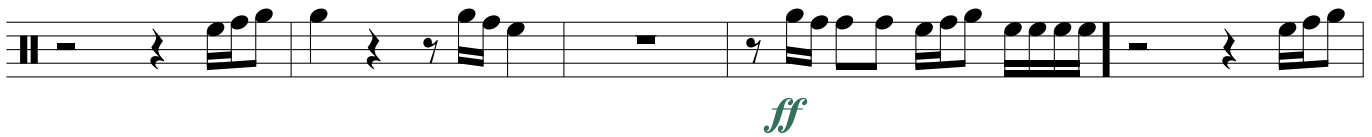

Spartarcus

Overture Symphonic

Bateria

(Essa obra é dedicada aos percussionistas
da Banda Sinfônica da GM-RIO-RJ)

Composição e Arranjo:
Bruno Rodrigues

Vivace ♩ = 144

Moderato ♩ = 76

Tempo I ♩ = 144

53

83

88

93

98

103

108

113